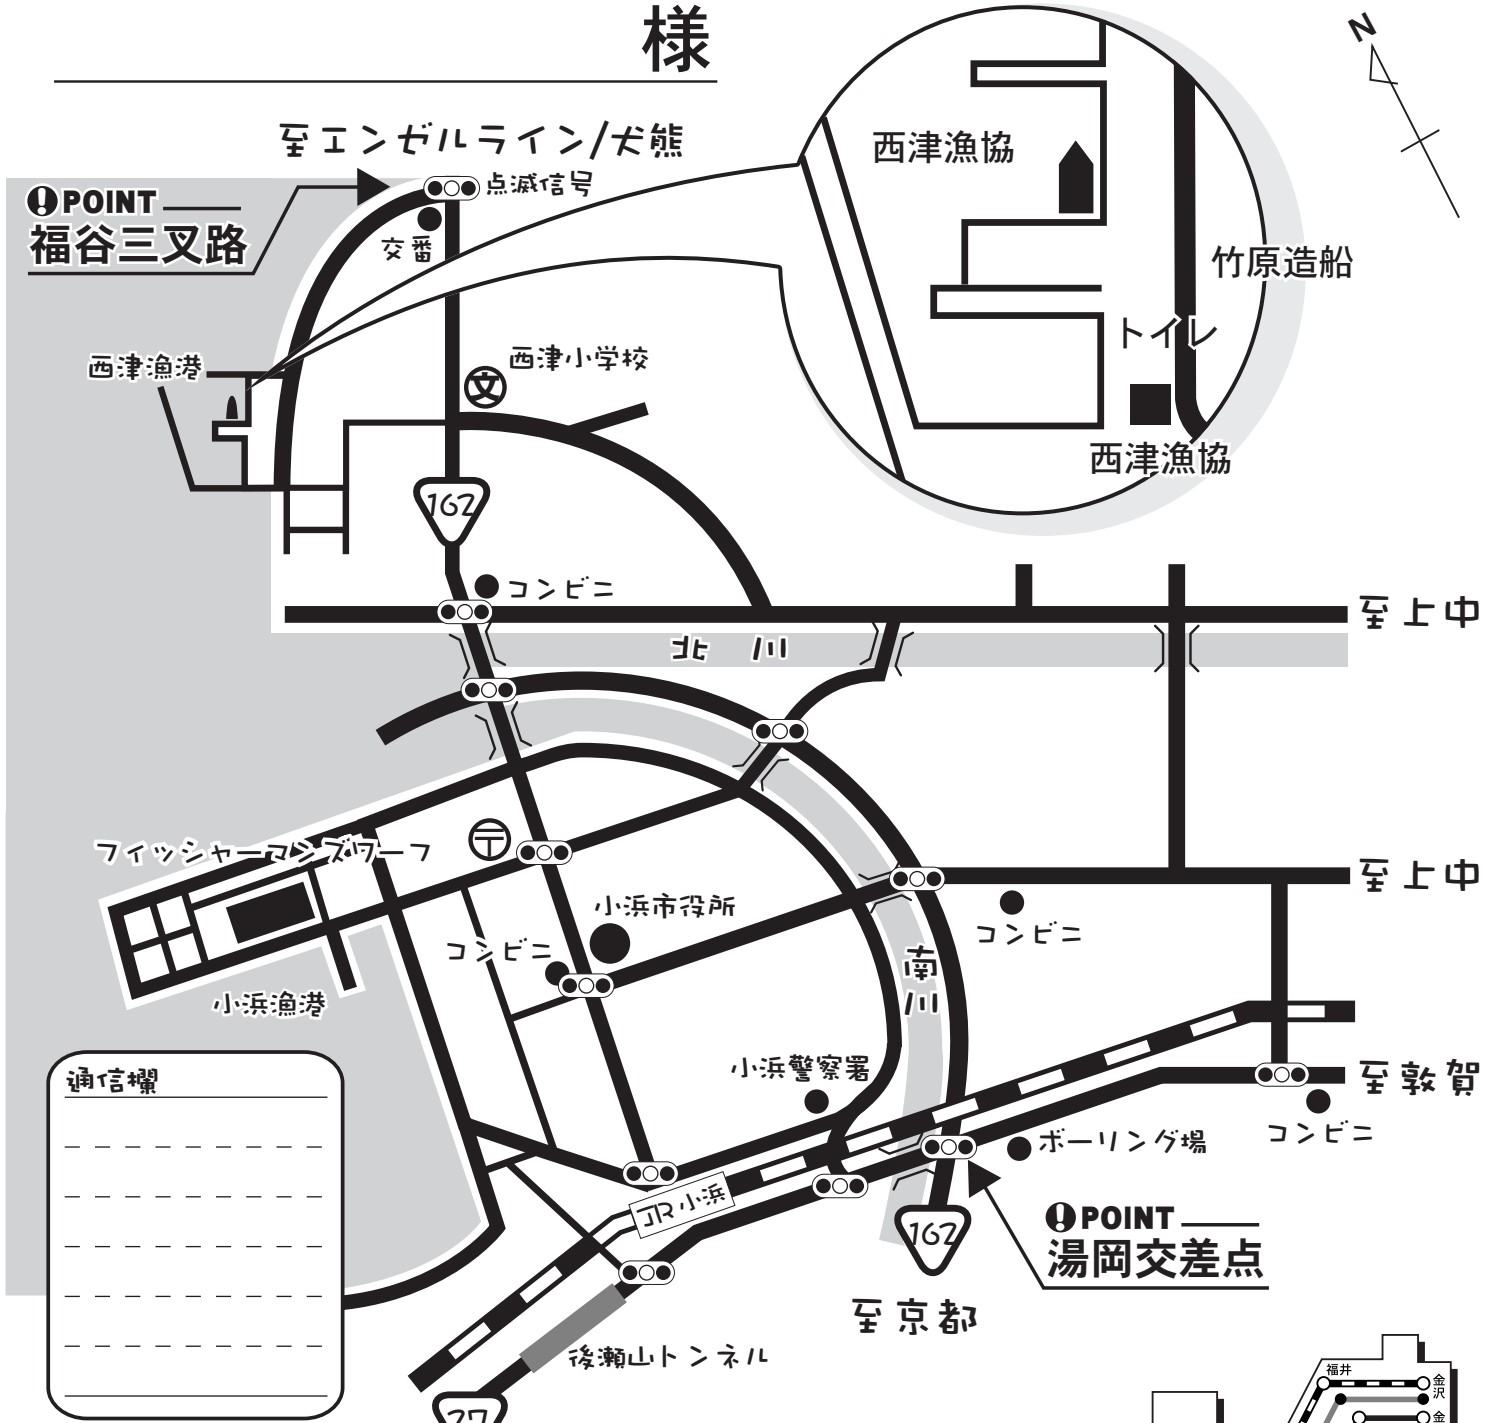

様

福井県小浜市西津漁港

直幸丸

TEL 0770-52-1739 H.TEL 090-3294-4574

■マイカー利用の場合

- ◎名古屋⇒敦賀 名神→北陸自動車道/約1時間半(敦賀→小浜/約1時間)
- ◎京 都⇒小浜 161号・303号/約1時間半
- ◎大 阪⇒小浜 近畿自動車道(小浜西まで)/27号線約2時間
(小浜西IC/約15分)